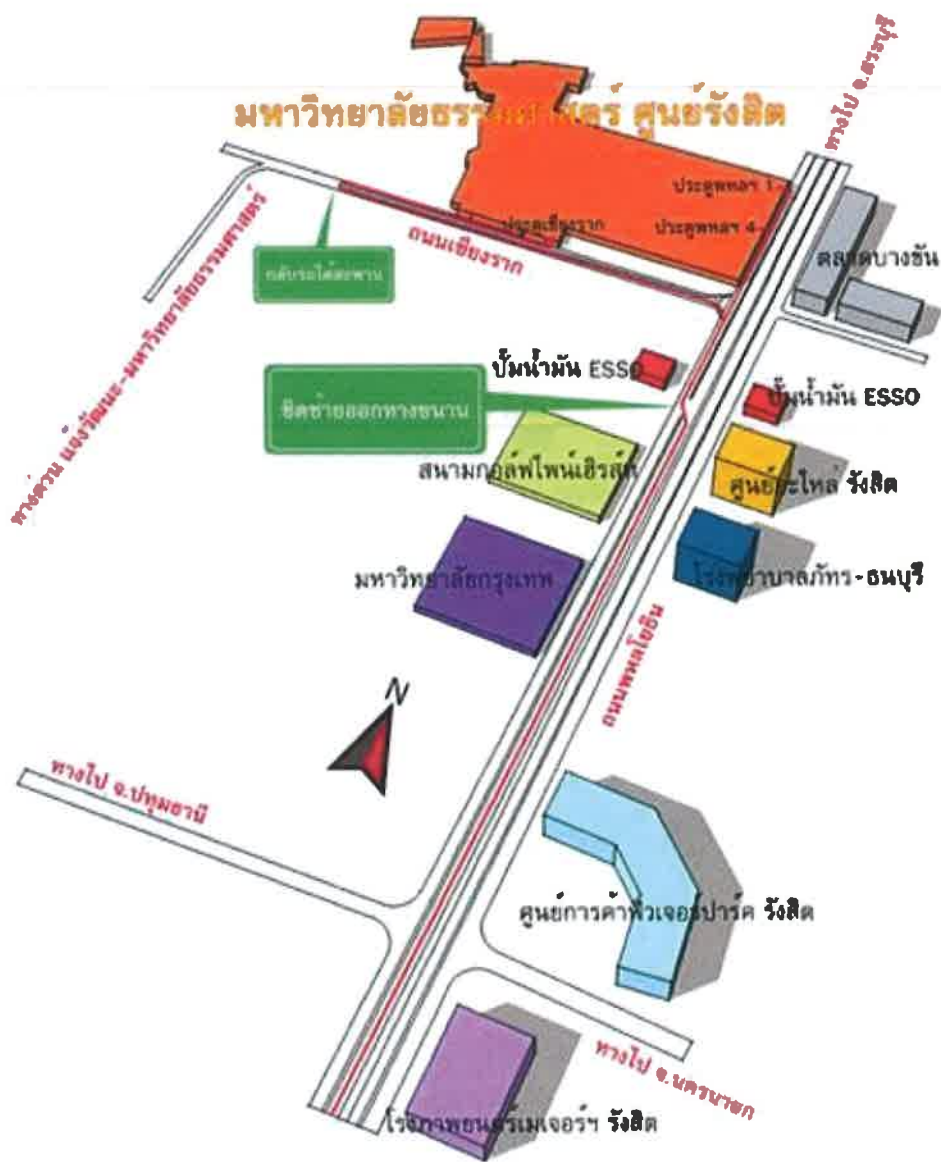

# แผนที่การเดินทางมหาวิทยาลัยธรรมศาสตร์ ศูนย์รังสิต

รถโดยสารประจำทางที่ผ่าน

สาย 29, 39, ปอ.29, ปอ.39, ปอ. 510